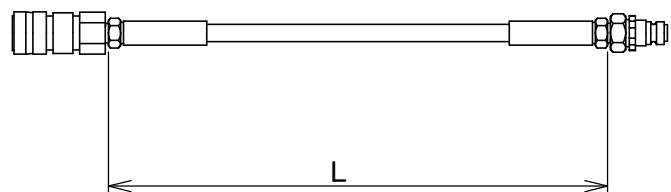

Hydraulic Hoses A one-hand-connect 250MPa

部品番号	部品名	個数
1	油圧ホース_250MPa	1
2	カップリング_300MPa ワンタッチ式	1
3	ニップル_300MPa ワンタッチ式	1

L(長さ)
1.5m
3.0m
4.0m
5.0m
8.0m
10.0m

WEIGHT:	MATERIAL:	APPROVED	CHECKED	DRAWN	
	THIRD ANGLE PROJECTION	TREATMENT:	西田	廣瀬	
 Unit : mm	SURFACE FINISH:	DATE:			SCALE:
指示なき寸法公差は JIS B0405-m、JISB0419-mKによる		2012/03/18	-	TB12035P	REV SIZE
				*	A4