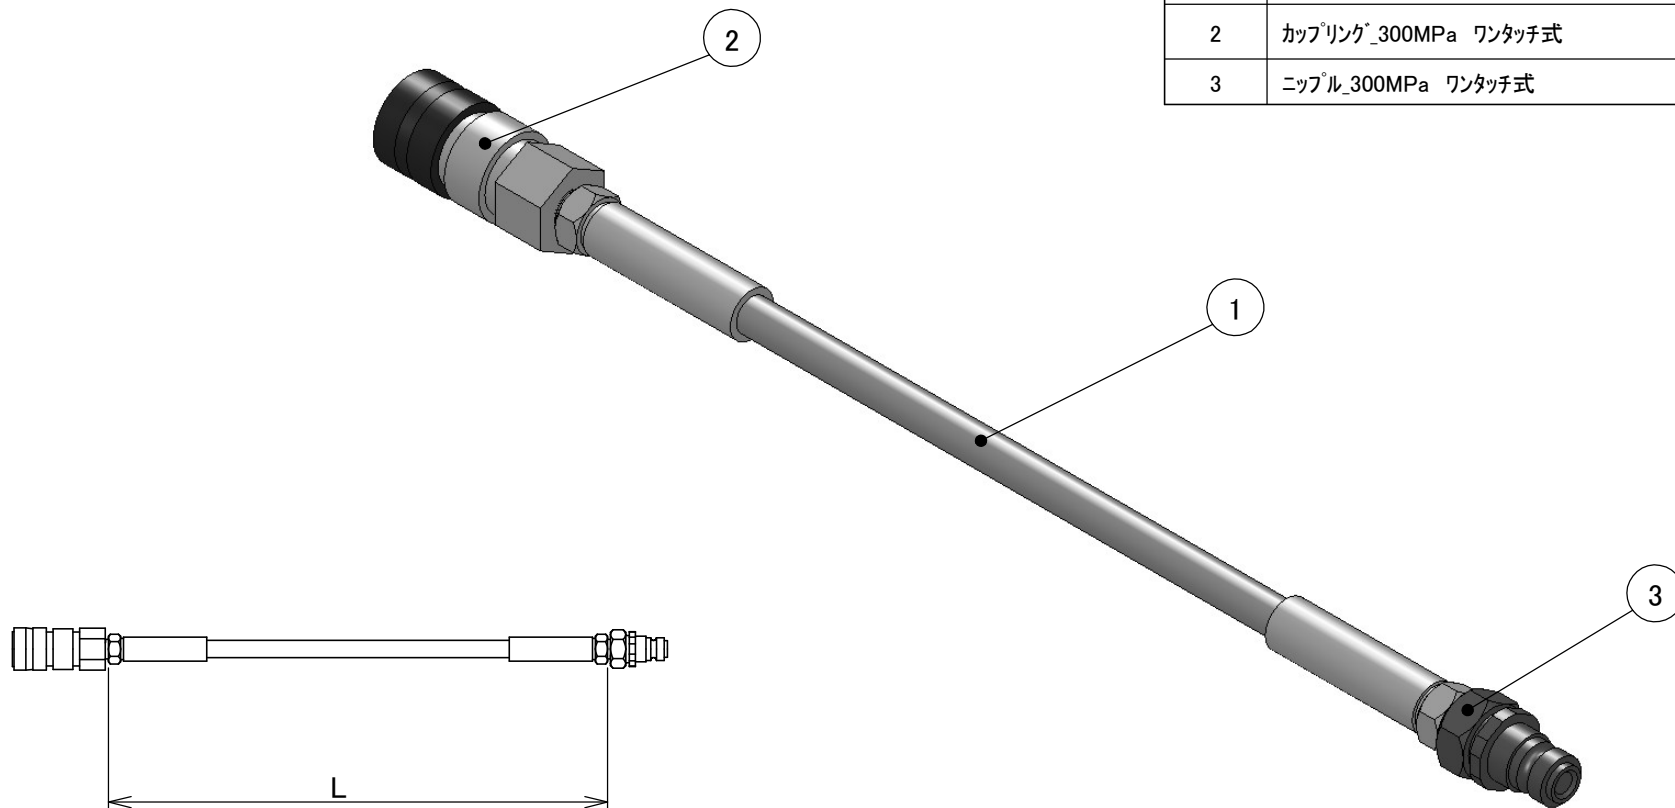

Hydraulic Hoses A one-hand-connect 250MPa

部品番号	部品名	個数
1	油圧ホース_250MPa	1
2	カップリング_300MPa ワンタッチ式	1
3	ニップル_300MPa ワンタッチ式	1

L(長さ)
1.5m
3.0m
4.0m
5.0m
8.0m
10.0m

WEIGHT:	MATERIAL:	APPROVED	CHECKED	DRAWN	
	THIRD ANGLE PROJECTION	TREATMENT:	西田	廣瀬	
 Unit : mm	SURFACE FINISH:	DATE:			SCALE:
指示なき寸法公差は JIS B0405-m、JISB0419-mKによる		2012/03/18	-	TB12035P	REV SIZE
				*	A4