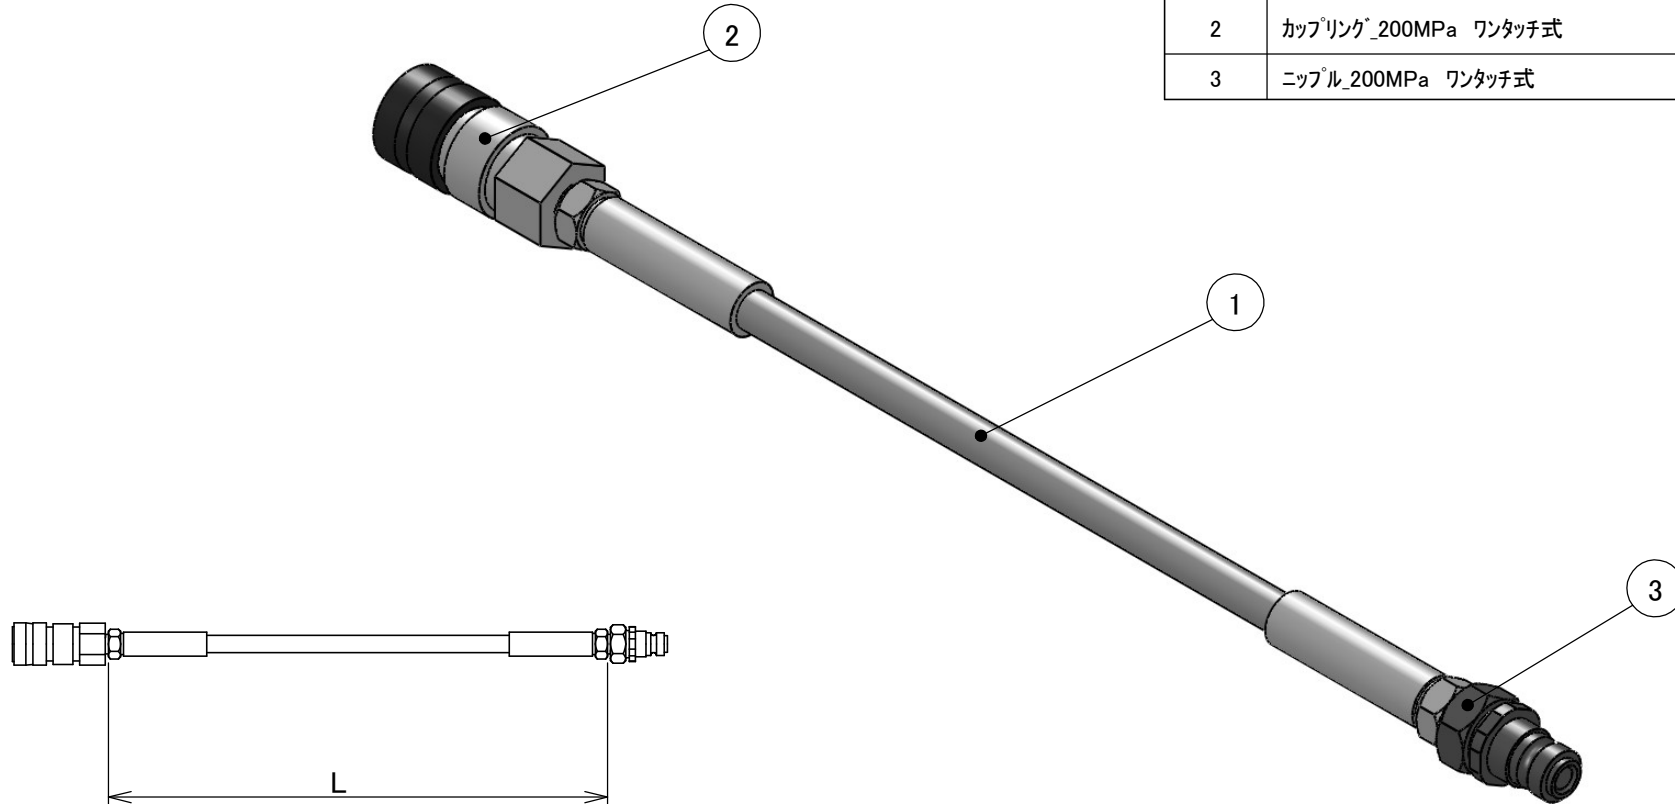

Hydraulic Hoses A one-hand-connect 200MPa

部品番号	部品名	個数
1	油圧ホース_250MPa	1
2	カップリング_200MPa ワンタッチ式	1
3	ニップル_200MPa ワンタッチ式	1

L(長さ)
1.5m
3.0m
4.0m
5.0m
8.0m
10.0m

WEIGHT:	MATERIAL:	APPROVED	CHECKED	DRAWN		
THIRD ANGLE PROJECTION	TREATMENT:	西田		廣瀬		
	SURFACE FINISH:					
 Unit : mm	指示なき寸法公差は JIS B0405-m、JISB0419-mKによる	DATE: 2012/03/19	SCALE: -	DWG No. TITLE: 油圧ホース_200MPa_ワンタッチ式	REV *	SIZE A4

TITAN

油圧ホース_200MPa_ワンタッチ式

TB12037P

REV *
SIZE A4