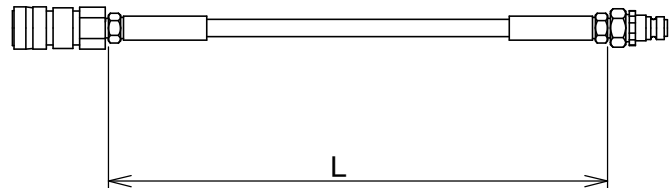

Hydraulic Hoses A one-hand-connect 200MPa

部品番号	部品名	個数
1	油圧ホース_250MPa	1
2	カップリング_200MPa ワンタッチ式	1
3	ニップル_200MPa ワンタッチ式	1

L(長さ)
1.5m
3.0m
4.0m
5.0m
8.0m
10.0m

WEIGHT:	MATERIAL:	APPROVED	CHECKED	DRAWN		
THIRD ANGLE PROJECTION	TREATMENT:	西田		廣瀬		
	SURFACE FINISH:					
 Unit : mm	指示なき寸法公差は JIS B0405-m、JISB0419-mKによる	DATE: 2012/03/19	SCALE: -	DWG No. TITLE: 油圧ホース_200MPa_ワンタッチ式	REV *	SIZE A4

TITAN

油圧ホース_200MPa_ワンタッチ式

TB12037P

REV *
SIZE A4