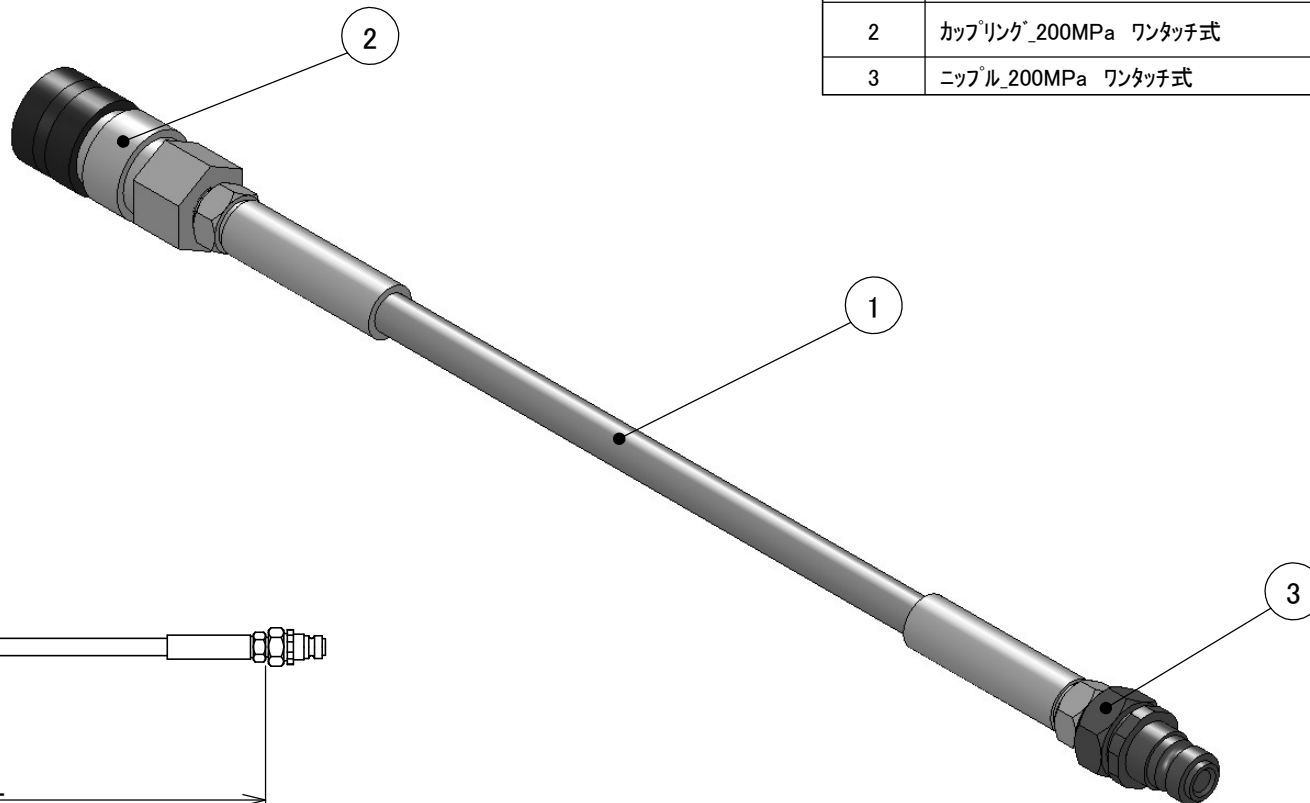

Hydraulic Hoses A one-hand-connect 180MPa

部品番号	部品名	個数
1	油圧ホース_180MPa	1
2	カップリング_200MPa ワンタッチ式	1
3	ニップル_200MPa ワンタッチ式	1

L(長さ)
1.5m
3.0m
4.0m
5.0m
8.0m
10.0m

WEIGHT:	MATERIAL:	APPROVED	CHECKED	DRAWN		
THIRD ANGLE PROJECTION	TREATMENT:	西田		廣瀬		
	SURFACE FINISH:					
 Unit : mm	指示なき寸法公差は JIS B0405-m、JISB0419-mKによる	DATE: 2012/03/18	SCALE: -	DWG No. TITLE: 油圧ホース_180MPa_ワンタッチ式	REV *	SIZE A4