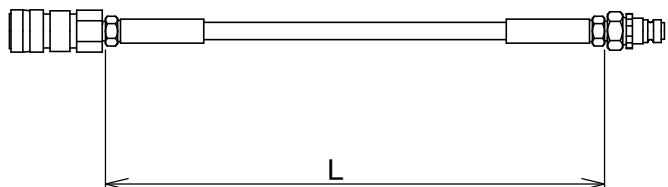

Hydraulic Hoses A one-hand-connect 180MPa

部品番号	部品名	個数
1	油圧ホース_180MPa	1
2	カップリング_200MPa ワンタッチ式	1
3	ニップル_200MPa ワンタッチ式	1

L(長さ)
1.5m
3.0m
4.0m
5.0m
8.0m
10.0m

WEIGHT:	MATERIAL:	APPROVED	CHECKED	DRAWN		
THIRD ANGLE PROJECTION	TREATMENT:	西田		廣瀬		
	SURFACE FINISH:					
 Unit : mm	指示なき寸法公差は JIS B0405-m、JISB0419-mKによる	DATE: 2012/03/18	SCALE: -	DWG No. TITLE: 油圧ホース_180MPa_ワンタッチ式	REV *	SIZE A4