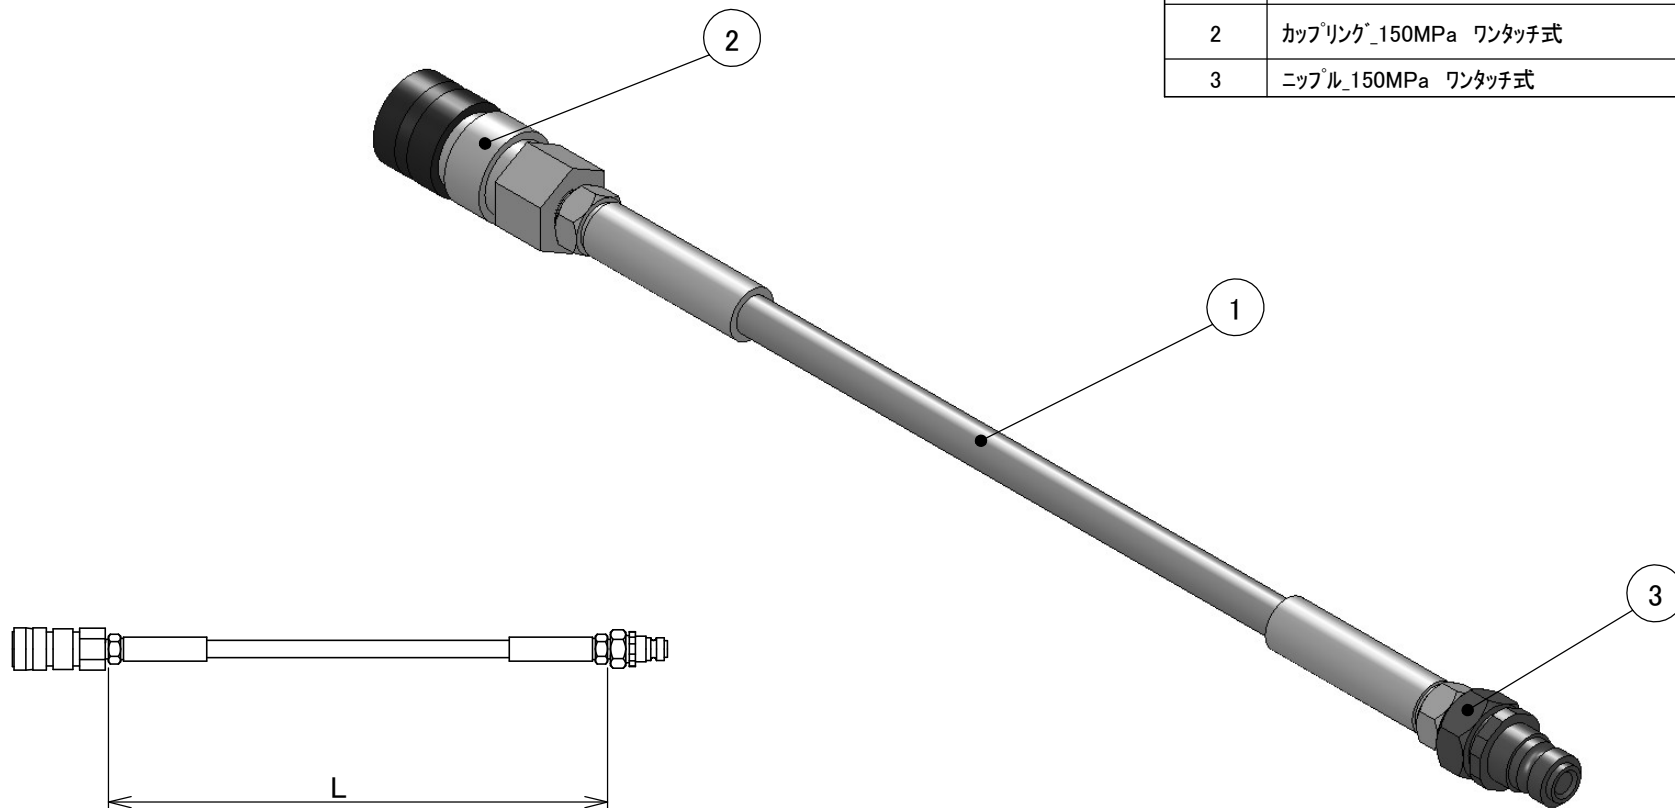

# Hydraulic Hoses A one-hand-connect 150MPa

部品番号	部品名	個数
1	油圧ホース_180MPa	1
2	カップリング_150MPa ワンタッチ式	1
3	ニップル_150MPa ワンタッチ式	1

L(長さ)
1.5m
3.0m
4.0m
5.0m
8.0m
10.0m

WEIGHT:	MATERIAL:	APPROVED	CHECKED	DRAWN		
THIRD ANGLE PROJECTION	TREATMENT:	西田		廣瀬		
	SURFACE FINISH:					
 Unit : mm	指示なき寸法公差は JIS B0405-m、JISB0419-mKによる	DATE: 2012/03/18	SCALE: -	DWG No. TITLE: 油圧ホース_150MPa_ワンタッチ式	REV *	SIZE A4