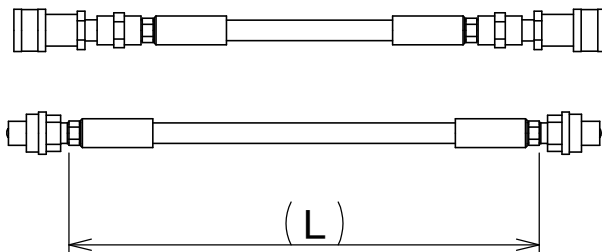

Hydraulic Hoses Screw-to-connect 70MPa

部品番号 Part No.	部品名 Part Name	個数 QTY
1	油圧ホース_100MPa Hydraulic Hose_100MPa	2
2	カップリング_70MPa_ネジ式 Coupling_70MPa_Screw type	2
3	ニップル_70MPa_ネジ式 Nipple_70MPa_Screw Type	2
4	アダプタ_100MPa Adapter_100MPa	2

L(長さ) L (Length)
4m
5m
8m
10m

WEIGHT:	MATERIAL:	APPROVED	CHECKED	DRAWN	
THIRD ANGLE PROJECTION	TREATMENT:	西田		廣瀬	
	SURFACE FINISH:				
	指示なき寸法公差は JIS B0405-m、JISB0419-mKによる	DATE:	SCALE:	TITLE:	油圧ホース_70MPa_ネジ式 Hydraulic Hose 70MPa_Screw Type
Unit : mm		2012/03/14	-	DWG No	TB12031P
				REV	SIZE
				A	A4