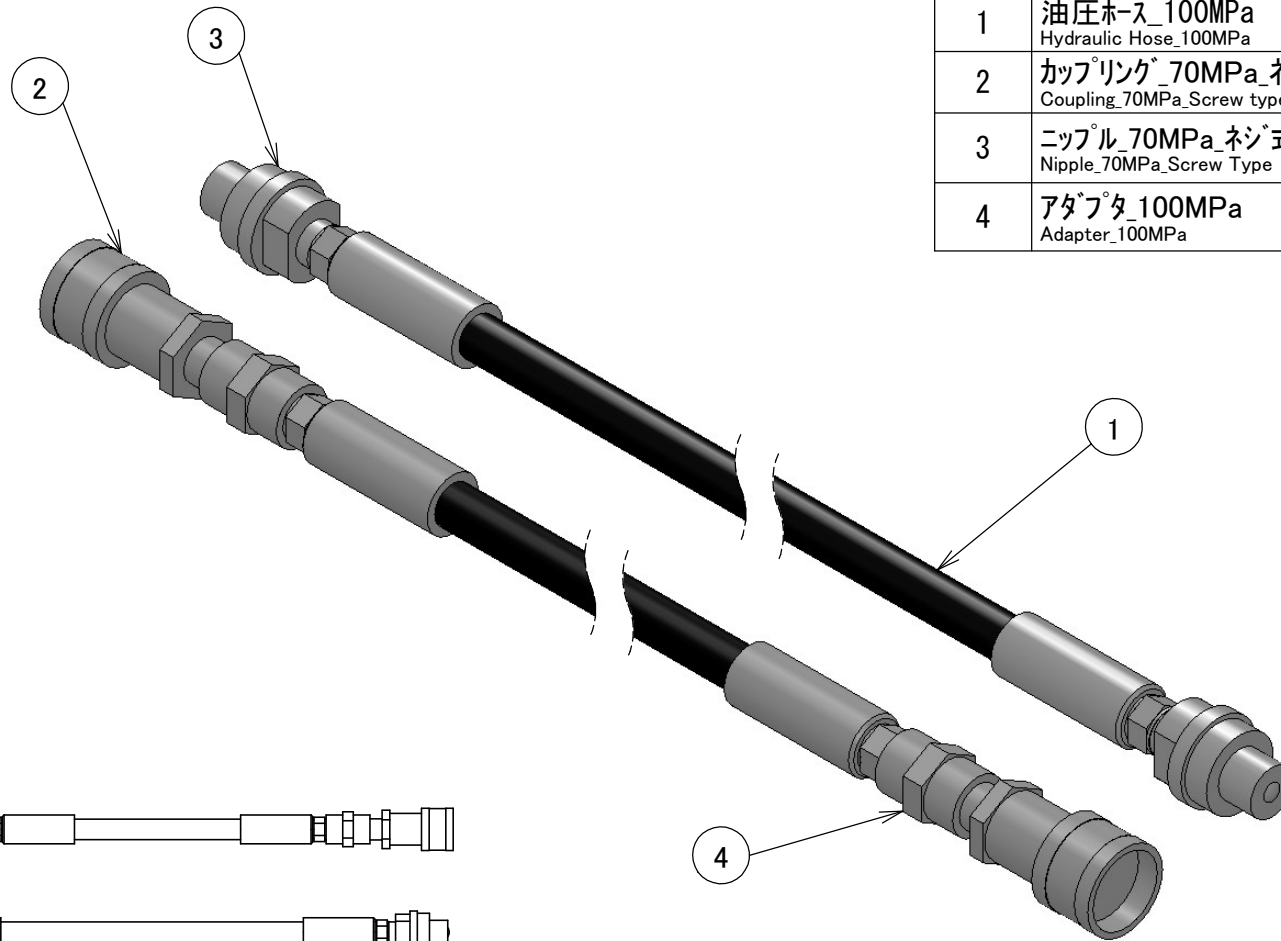

Hydraulic Hoses Screw-to-connect 70MPa

部品番号 Part No.	部品名 Part Name	個数 QTY
1	油圧ホース_100MPa Hydraulic Hose_100MPa	2
2	カップリング_70MPa_ネジ式 Coupling_70MPa_Screw type	2
3	ニップル_70MPa_ネジ式 Nipple_70MPa_Screw Type	2
4	アダプタ_100MPa Adapter_100MPa	2

L(長さ) L (Length)
4m
5m
8m
10m

WEIGHT:	MATERIAL:	APPROVED	CHECKED	DRAWN	
THIRD ANGLE PROJECTION	TREATMENT:	西田		廣瀬	
	SURFACE FINISH:				
	指示なき寸法公差は JIS B0405-m、JISB0419-mKによる	DATE:	SCALE:	TITLE:	油圧ホース_70MPa_ネジ式 Hydraulic Hose 70MPa_Screw Type
Unit : mm		2012/03/14	-	DWG No	TB12031P
				REV	SIZE
				A	A4